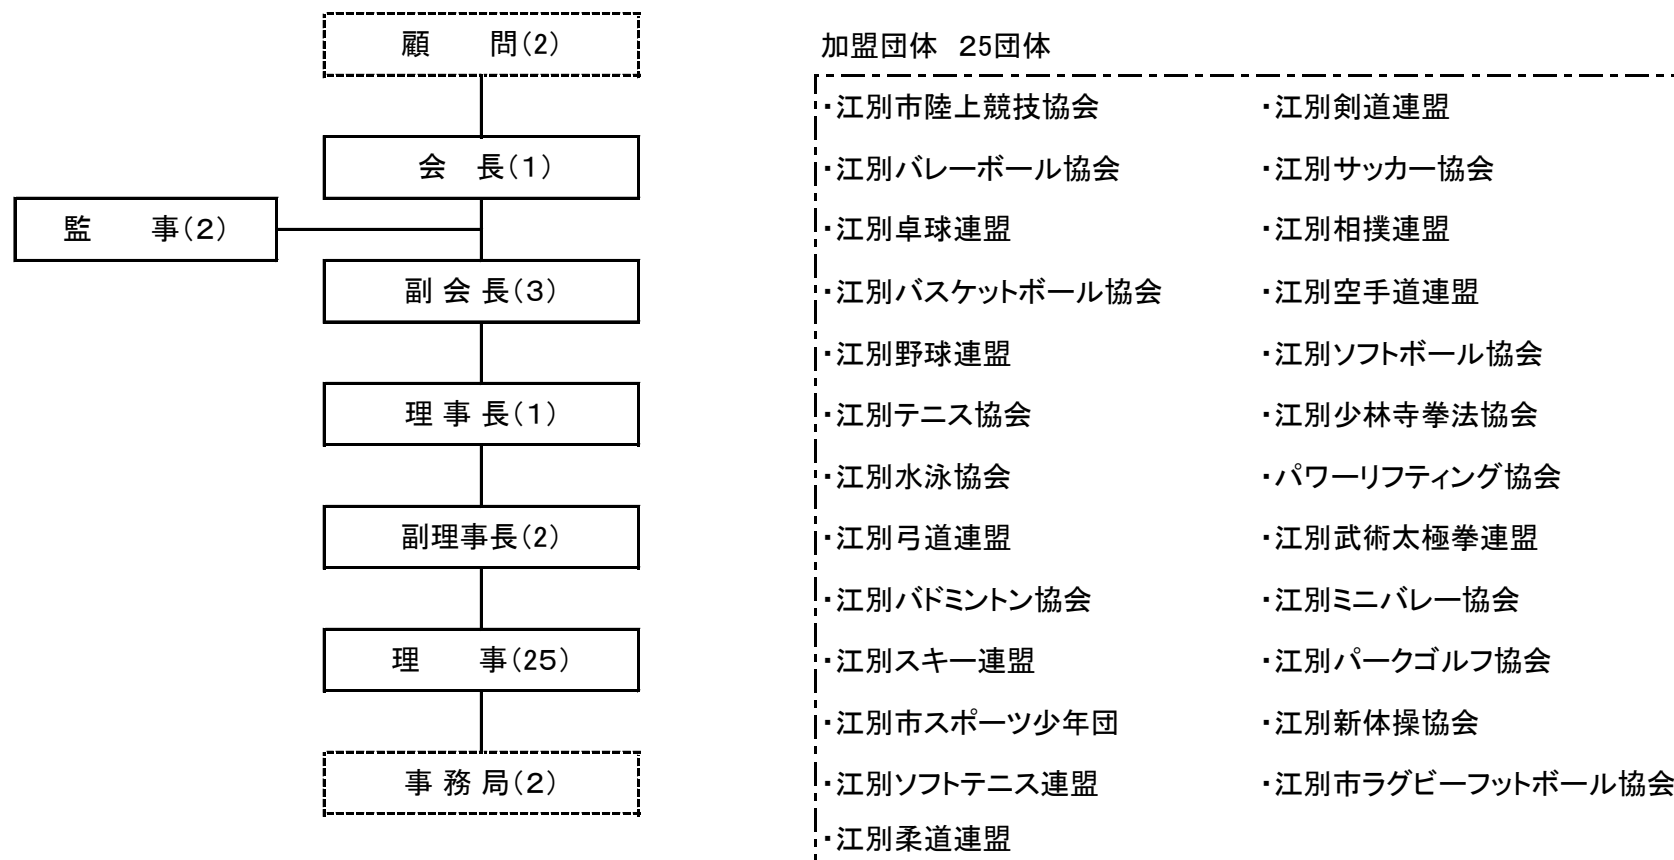

江別市スポーツ協会組織図

R3.5.31現在

※ ()内数字は、人員数。理事長及び副理事長は理事と兼務。