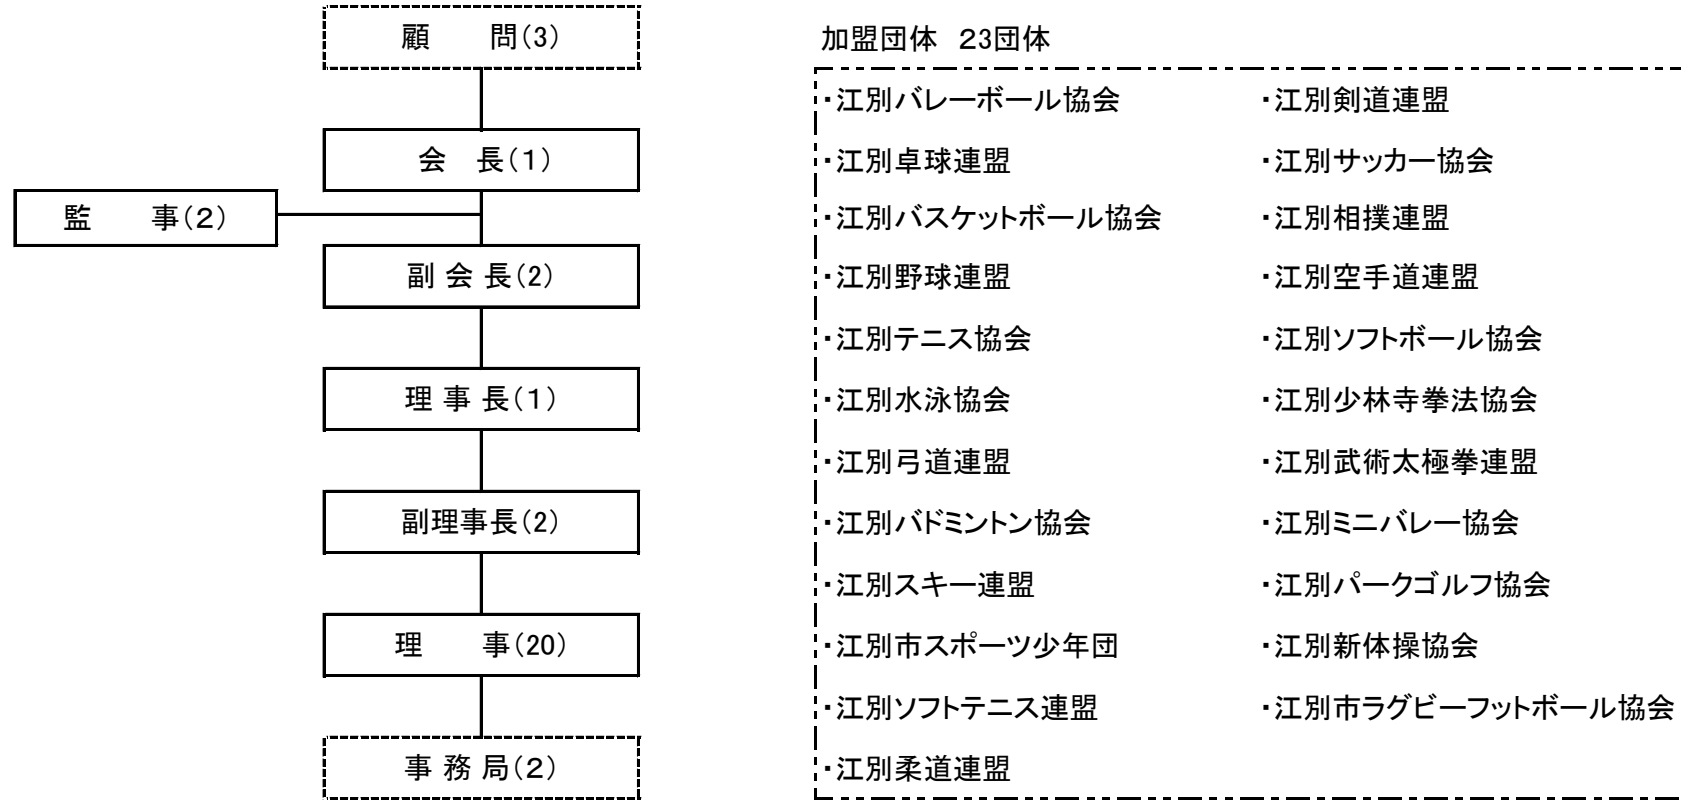

江別市スポーツ協会組織図

R6.6.30 現在

※ ()内数字は、人員数。理事長及び副理事長は理事と兼務。